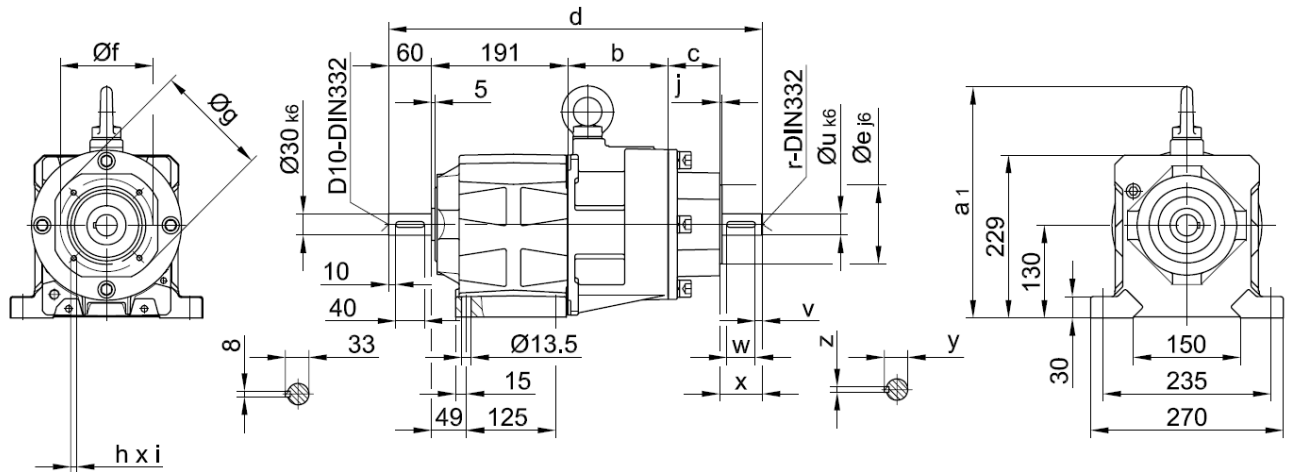

Brezmotorno gonilo BAUER v SN izvedbi, tip BG40-11-SN

- Kompletna merska skica: [Katalog BAUER 2011](#), stran 598