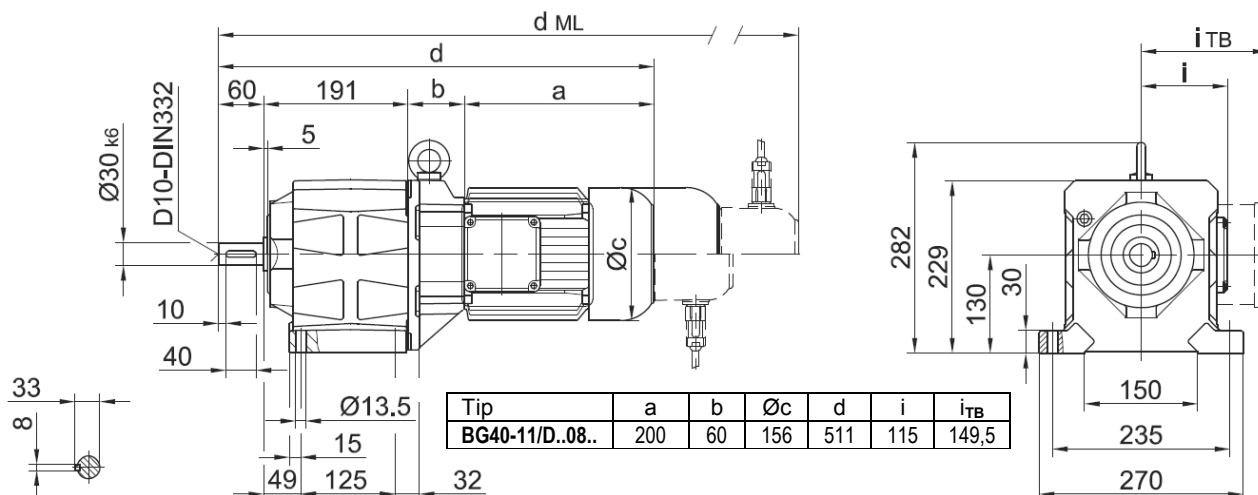

V odvisnosti od aplikacije, brezmotorna gonila BAUER omogočajo uporabo elektromotorjev različnih vrst, izvedb in različnih proizvajalcev:

Izmenični elektromotorji:

a- Asinhronski elektromotorji:

- Asinhronski elektromotorji s kratkostično kletko - standardni štiripolni, izvedbe z drugačnim številom polov → 2, 6, 8 in 12, dvohitrostni elektromotorji s preklopnimi poli → 1:2, 1:3, 1:4 in 1:6, ...
- Asinhronski servo motorji
- Asinhronski EMC motorji (brezkračni, elektronsko komutirani)

b- Sinhronski elektromotorji:

- Sinhronski servo motorji
- Sinhronski koračni motorji
- Sinhronski motorji s permanentnim magnetom

Enosmerni elektromotorji:

- Izvedba s ščetkami ali brez

Merske skice v nadaljevanju, prikazujejo vse tri možnosti za **BG** predležje s čelnimi zobniki, pomen tipske oznake pa je:

- **BG** predležje s čelnimi zobniki, »vrsta BG
- **40** velikost predležja
- **-11** izvedba z integriranimi nogami in polno izstopno gredjo z moznikom
- **SN** izvedba z gnano vstopno gredjo
- **C/IEC...** izvedba s C-prirobnico, za prigradnjo standardnih IEC in NEMA prirobnicnih elektromotorjev
- **D..08..** trifazni izmenični asinhronski elektromotor, velikost 08

Več podatkov o proizvodnem programu, se nahaja v katalogu BAUER 2011 ⇒ **GB** **DE**.

Elektromotorno gonilo BAUER, tip BG40-11/D..08..

- Kompletna merska skica: [Katalog BAUER 2011](#), stran 414